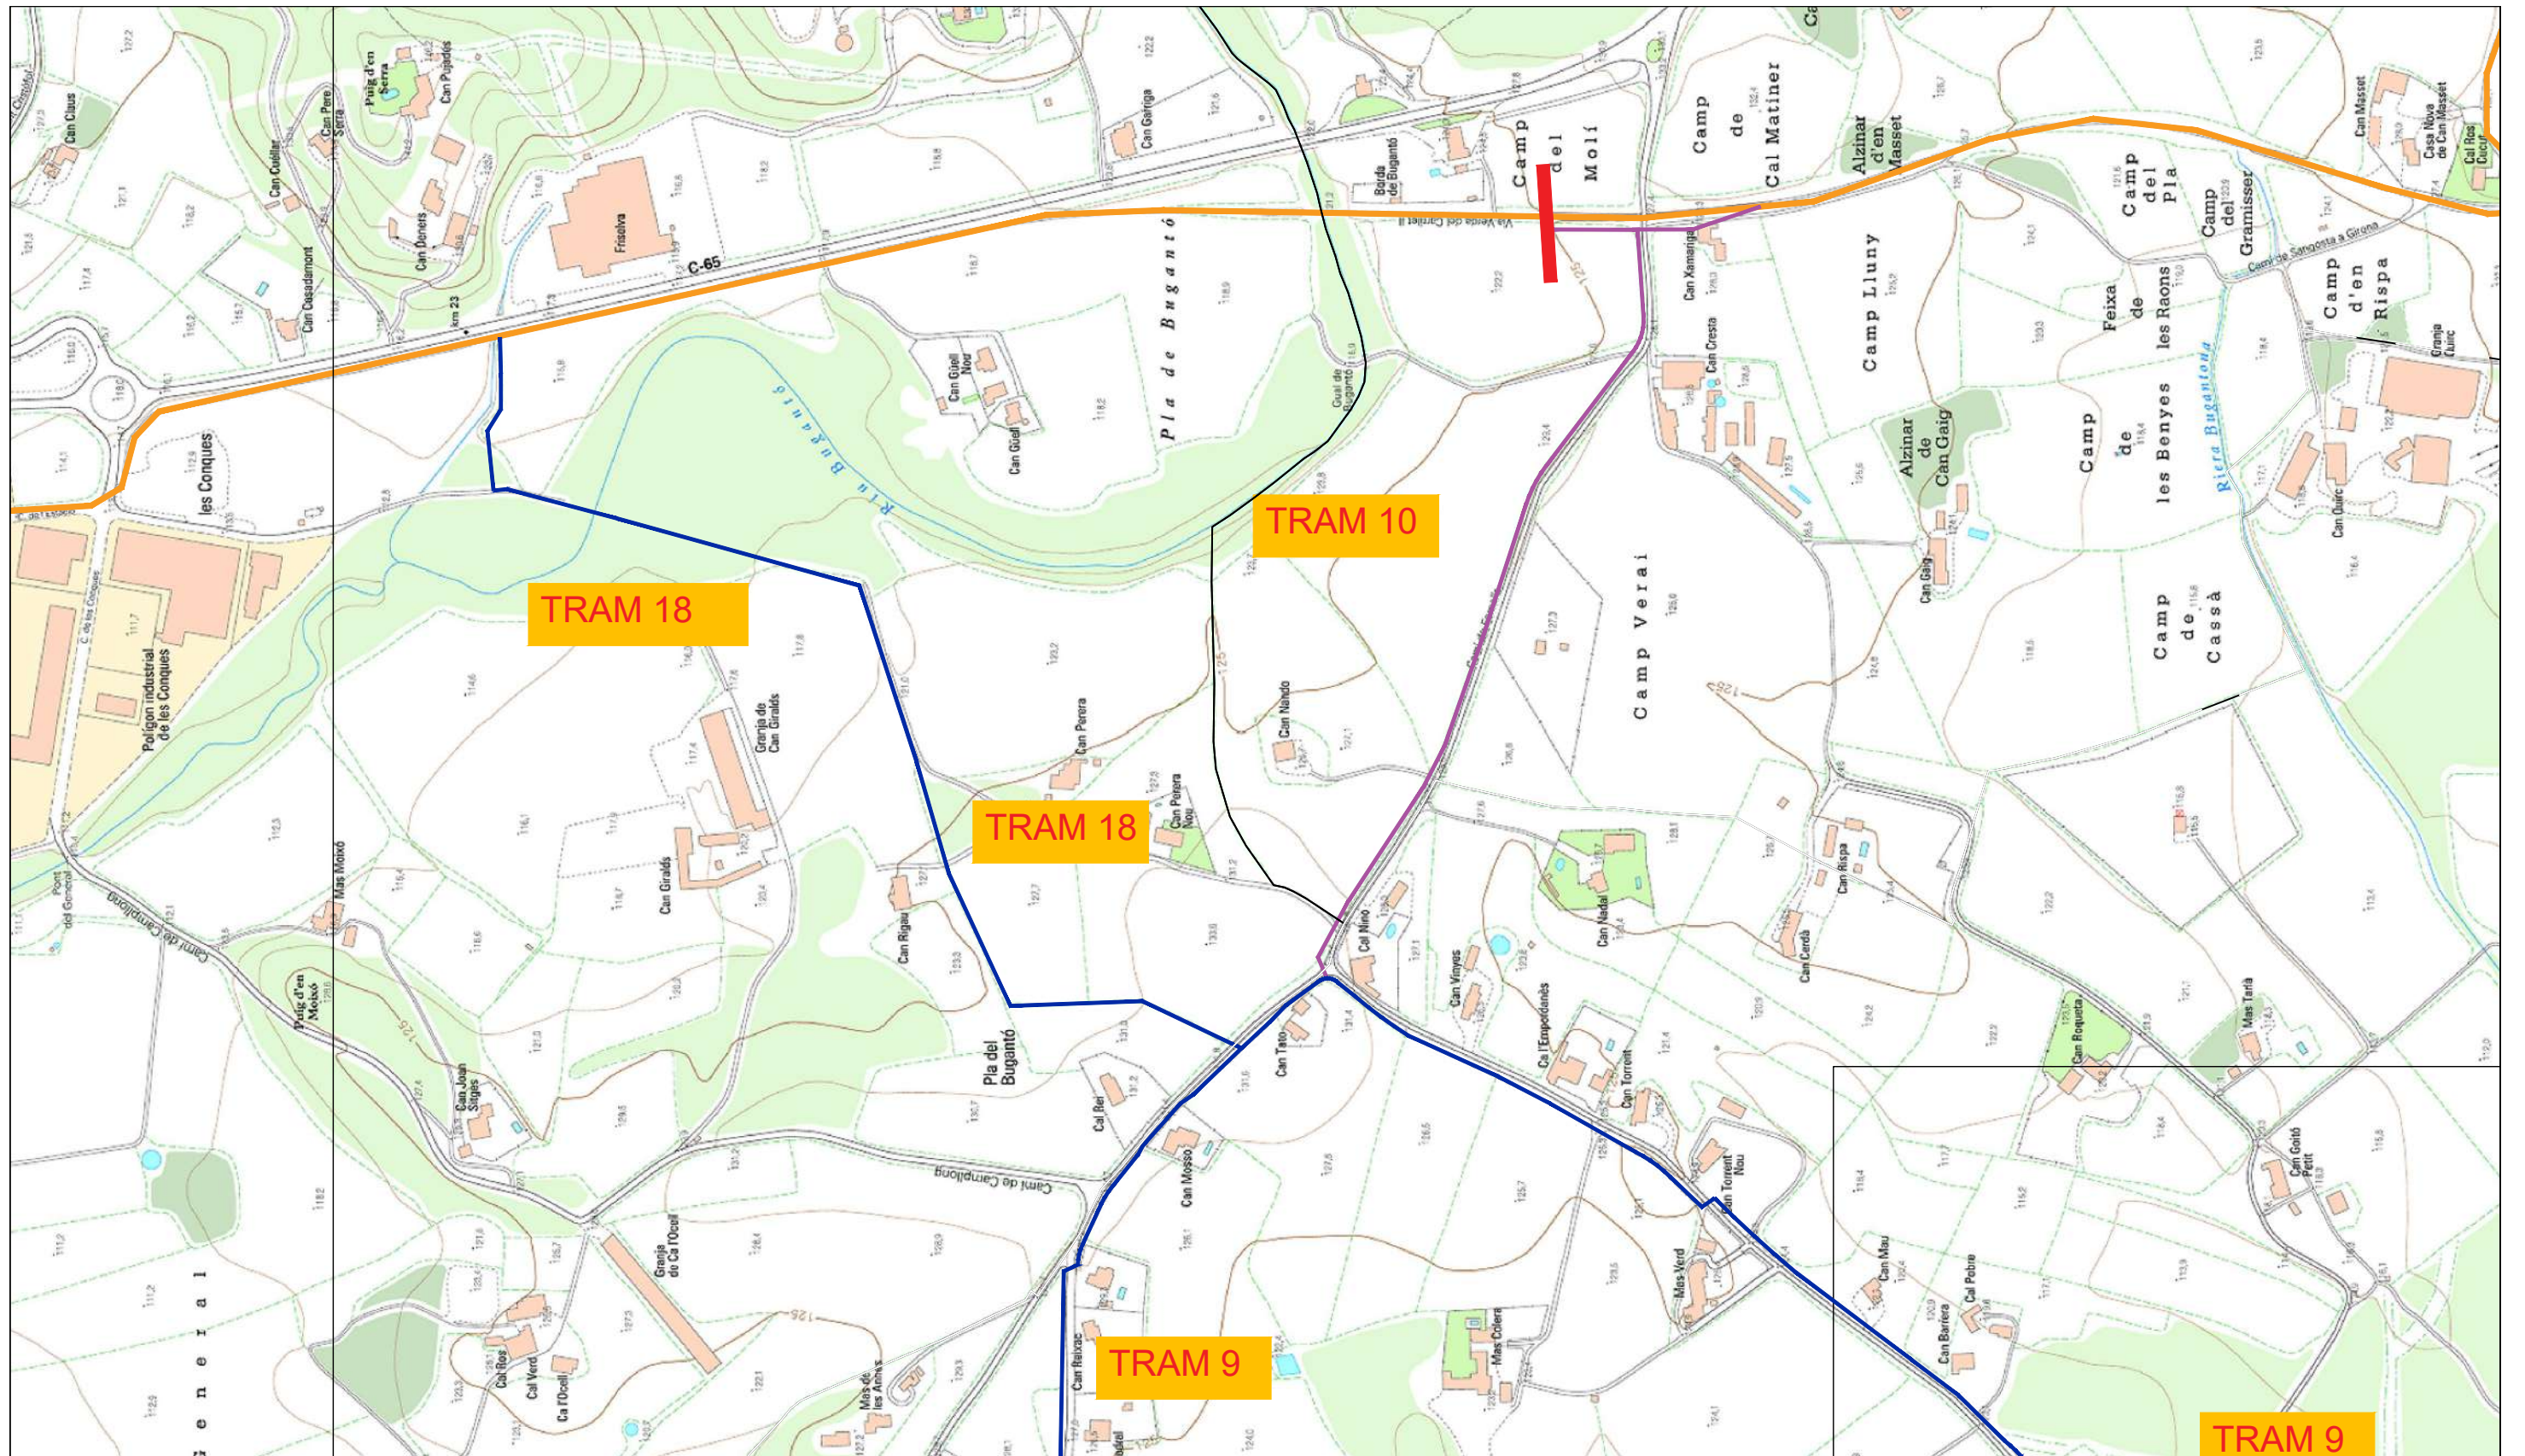

- VIA VERDA GIRONA - SANT FELIU
- TRAM VIA VERDA ALTRES MUNICIPIS
- TRAM VIA VERDA ALTRES MUNICIPIS
- TRAM VIA VERDA ALTERNATIU - CAMÍ PUBLIC
- TRAM VIA VERDA TRAÇAT SÒL URBÀ
- TRAM VIA VERDA TRAÇAT SÒL URBANITZABLE
- TRAM VIA VERDA TRAÇAT SÒL NO URBANITZABLE