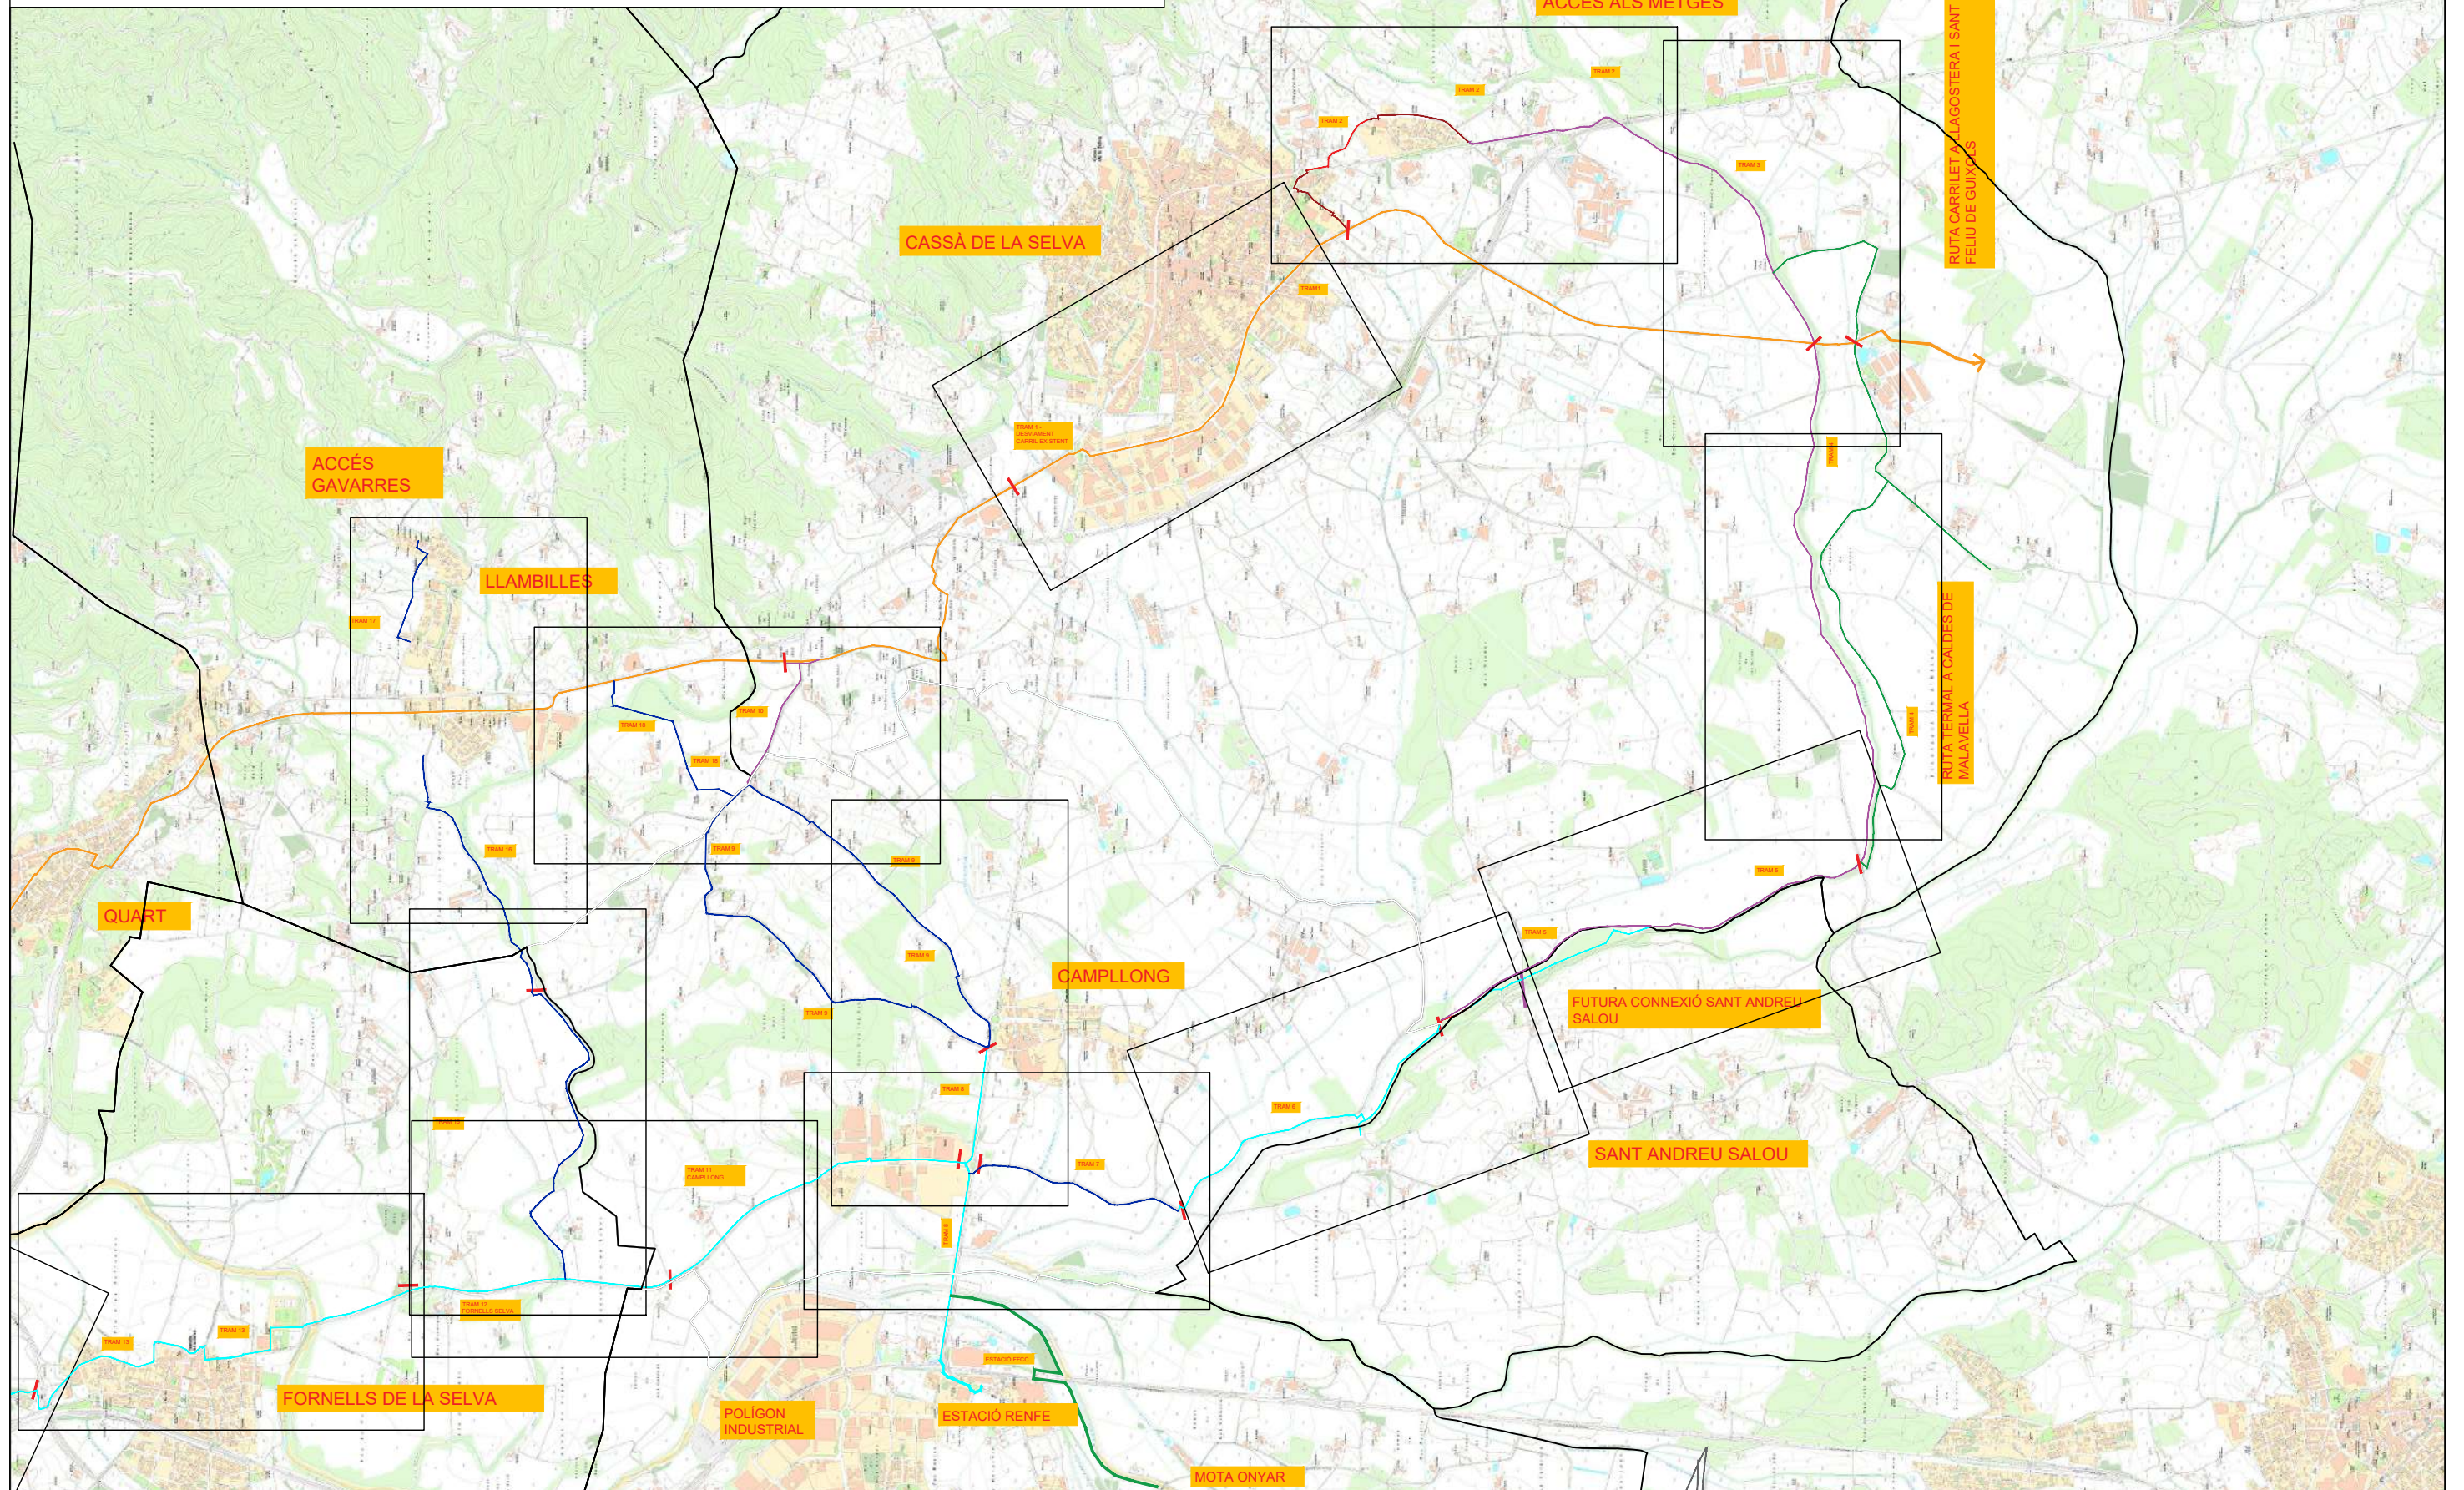

- VIA VERDA GIRONA - SANT FELIU
- TRAM VIA VERDA ALTRES MUNICIPIS
- TRAM VIA VERDA ALTRES MUNICIPIS
- TRAM VIA VERDA ALTERNATIU - CAMÍ PUBLIC
- TRAM VIA VERDA TRAÇAT SÒL URBÀ
- TRAM VIA VERDA TRAÇAT SÒL URBANITZABLE
- TRAM VIA VERDA TRAÇAT SÒL NO URBANITZABLE